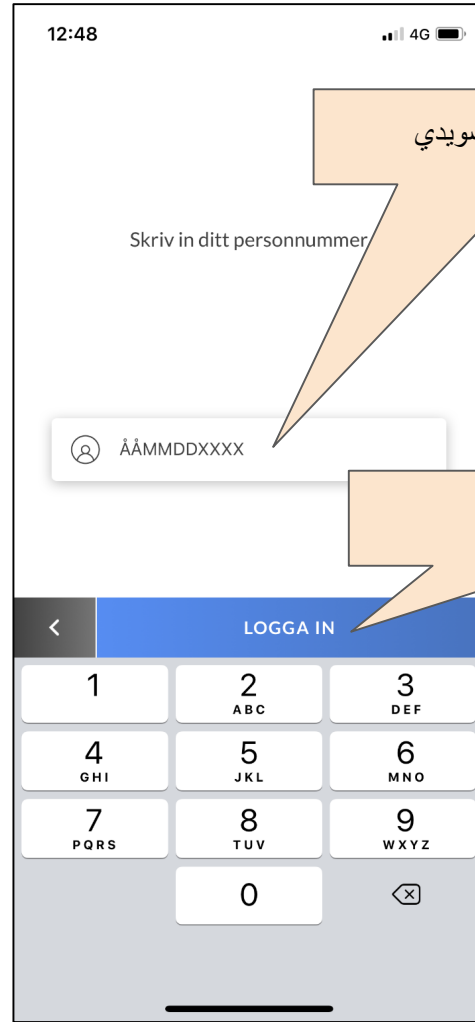

Åtkomst från app

- Aktivt

- Tillåter åtkomst till ditt konto i SchoolSoft från app

Byt lösenord

Gammalt lösenord

Nytt lösenord

Bekräfta lösenord

Spara

"Åtkomst från app" علم على الخانة

قم بتحميل تطبيق SchoolSoft من متجر آبل للتطبيقات أو App Store أو Google Play Android

SchoolSoft
SchoolSoft AB

Gratis

افتح التطبيق

انقر على تسجيل الدخول .

قم باختيار المدرسة

قم باختيار vårdnadshavare

اكتب رقمك السري لتطبيق BankID.

اختر. Identifiera.

انت الآن مسجل الدخول في SchoolSoft.